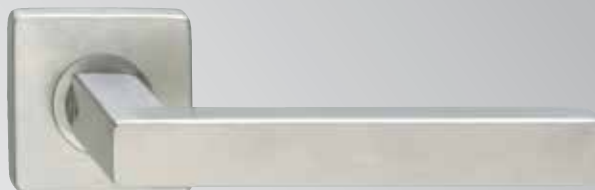

Deurkruk rechte hoek
op rozet vierkant rvs

049.002.4335
€64,-

Deurkruk vierkant
op vierkant rozet rvs

049.001.4335
€80,-

Toiletgarnituur vierkant rvs

049.003.4335
€46,-

Deurkruk duim op rond rozet

005.001.4335
€77,-